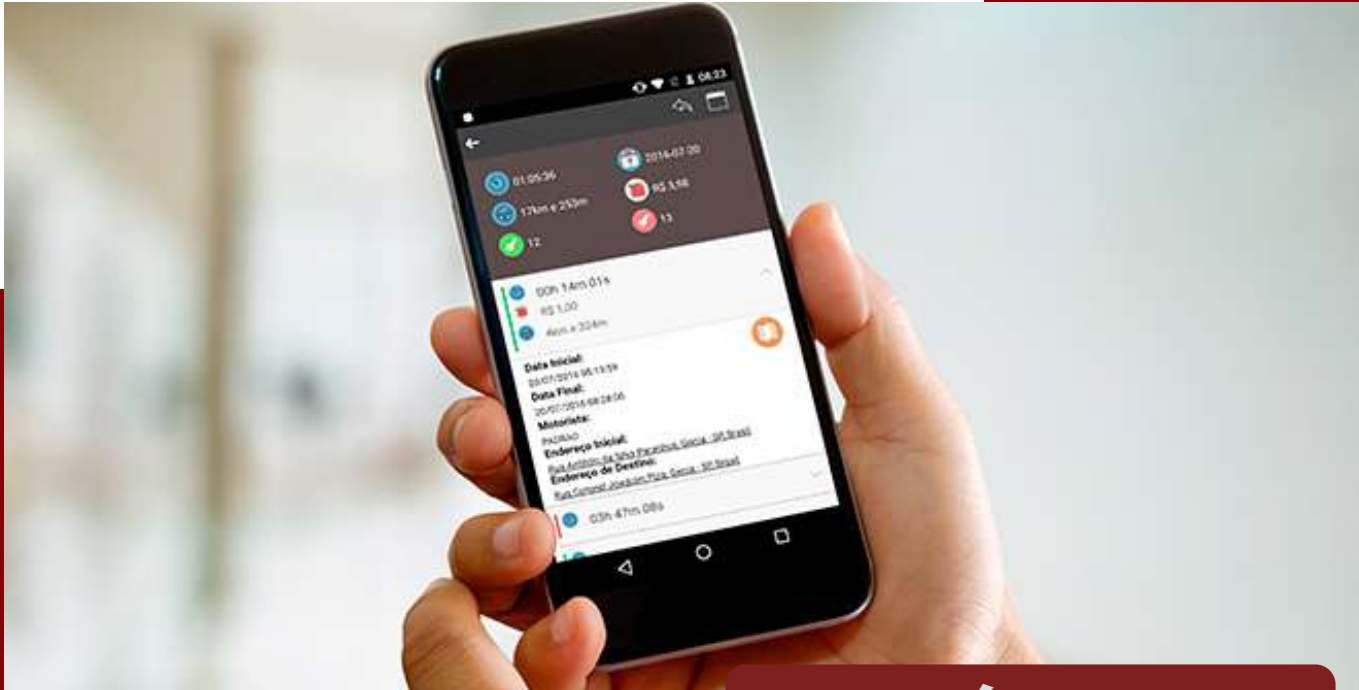

LONGTRACK

AHORA EN APP

CONTÁCTANOS

+52 55 8060 9383

www.longpointsr.com