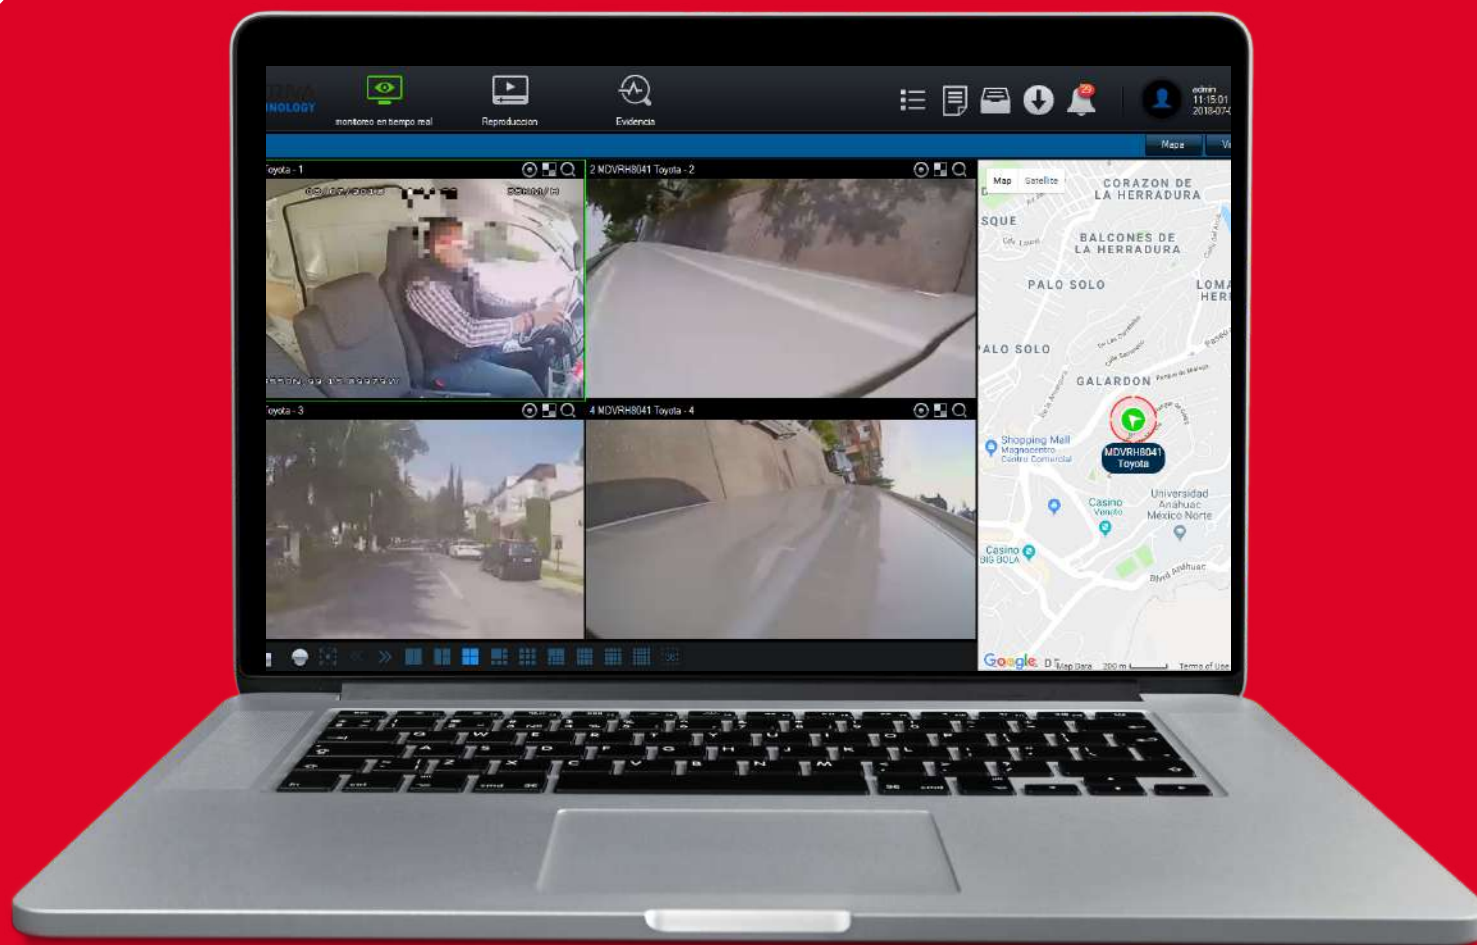

# PLATAFORMA CEIBA2

**EL SOFTWARE DE ADMINISTRACIÓN CEIBA2 ESTA DESTINADO AL PERSONAL MÓVIL EN EL SECTOR DE MONITOREO. OBTÉN LA ADMINISTRACIÓN TOTAL DE TU FLOTILLA DE VEHÍCULOS. ACCEDER A TUS DISPOSITIVOS DE MANERA REMOTA EN TIEMPO REAL Y OBTÉN; EL VÍDEO, RASTREO SATELITAL, REPORTE DE EVENTOS, AUDIO DE DOS VÍAS, ADMINISTRACIÓN DE GEOCERCAS, ETC.**

# INTEGRACIÓN

MEDIANTE LA PLATAFORMA CEIBA2 ES POSIBLE INTEGRAR SOLUCIONES  
TALES COMO SOLUCIÓN DE DETECCIÓN DE FATIGA Y LA SOLUCIÓN DE  
CONTEO DE PERSONAS.

**CONTACTO**

[VENTAS@LONGPOINTS.R.COM](mailto:VENTAS@LONGPOINTS.R.COM)

# VIDEOVIGILANCIA

MÓVIL

MDVR

24/7  
DISPONIBLE

Bajo  
consumo  
DE BATERIA

Acceso  
WEB

ACCESO  
APP

[WWW.LONGPOINTS.R.COM](http://WWW.LONGPOINTS.R.COM)